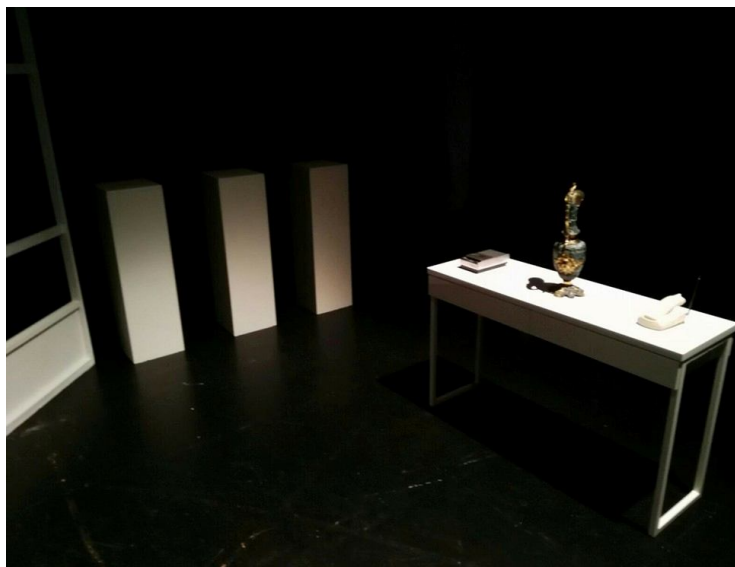

El pasajero de la noche de María Manuela Reina